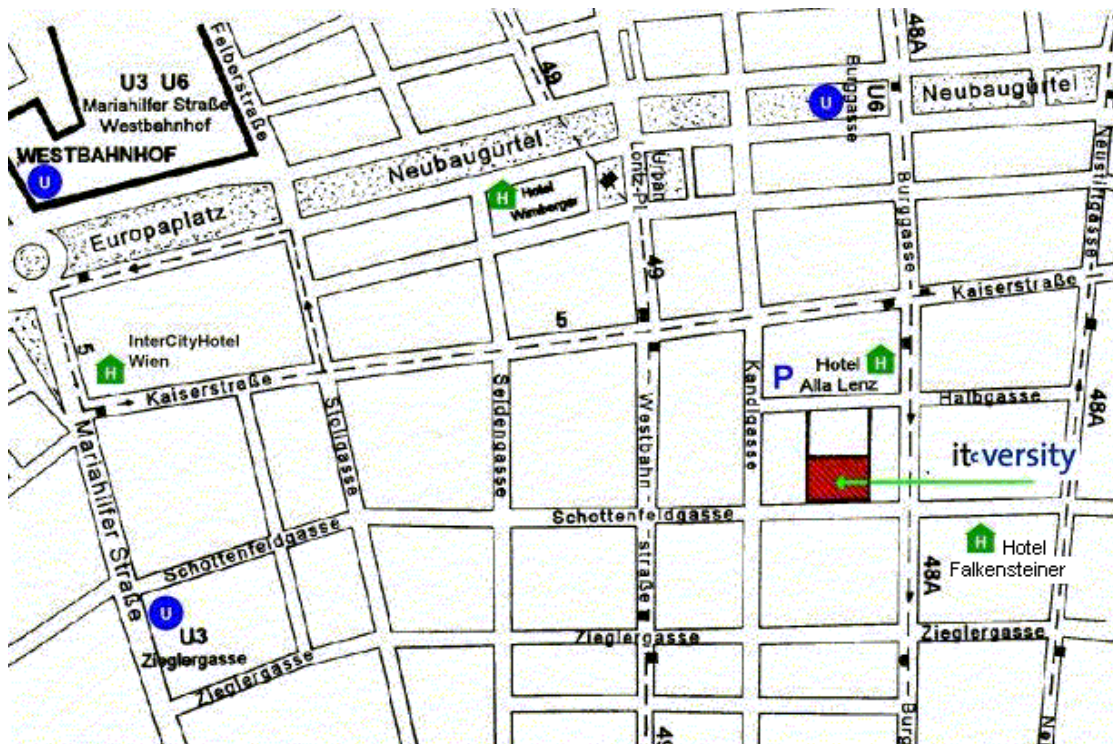

it^oversity

(Ziegler & Partner)

A-1070 Wien, Schottenfeldgasse 69
Tel +43.1/522 82 32.0, Fax +43.1/522 82 32.40

Der Zugang ist sowohl von der Halbgasse als auch von der Schottenfeldgasse möglich!

Erreichbarkeit / Zufahrt mit öffentlichen Verkehrsmitteln:

Mit der U-Bahnlinie U6 aus beiden Richtungen kommend bis Haltestelle Burggasse/Stadthalle, dann entweder die Burggasse zu Fuß stadteinwärts oder mit der Autobuslinie 48A eine Station bis Kaiserstraße fahren.

Erreichbarkeit / Zufahrt mit KFZ:

Achtung Kurzparkzonenbezirk!

Am einfachsten fahren Sie den Gürtel entlang, Sie können aus beiden Richtungen kommend in die Burggasse stadteinwärts einbiegen. Eine kostenpflichtige Parkmöglichkeit (Parkgarage mit "P" gekennzeichnet) finden Sie in der Halbgasse. Ermäßigungstickets erhalten Sie beim Empfang (Top 3.1).