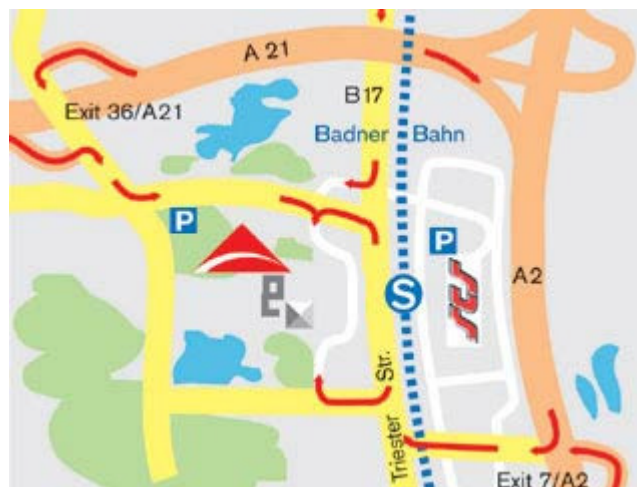

ANFAHRTSPLAN

Parkallee 2, 2334 Vösendorf
Tel: 69900 / Fax: 69900-691

Westautobahn (A1)	A21-Ausfahrt 36 (SCS/Brunn am Gebirge)
Südataubahn (A2)	Ausfahrt 7 (SCS/Mödling)-B17 Richtung Wien
Ostautobahn (A4)	A23-A2-Ausfahrt 7 (SCS/Mödling)-B17 Richtung Wien
Donauuferautobahn (A22)	A23-A2-Ausfahrt 7 (SCS/Mödling)-B17 Richtung Wien
Öffentliche Verkehrsmittel	Badener Bahn, U6 + Bus Nr. 207 von Siebenhirten, Bus Nr. 265 vom Südtirolerplatz

Parkmöglichkeiten (siehe nächste Seite)

Garage	nicht vorhanden
Parkplatz	beim Hotel
Gratis-Parkplätze	500
Gebühren-Parkplätze	600
Parkgebühr pro Tag	8,00 €