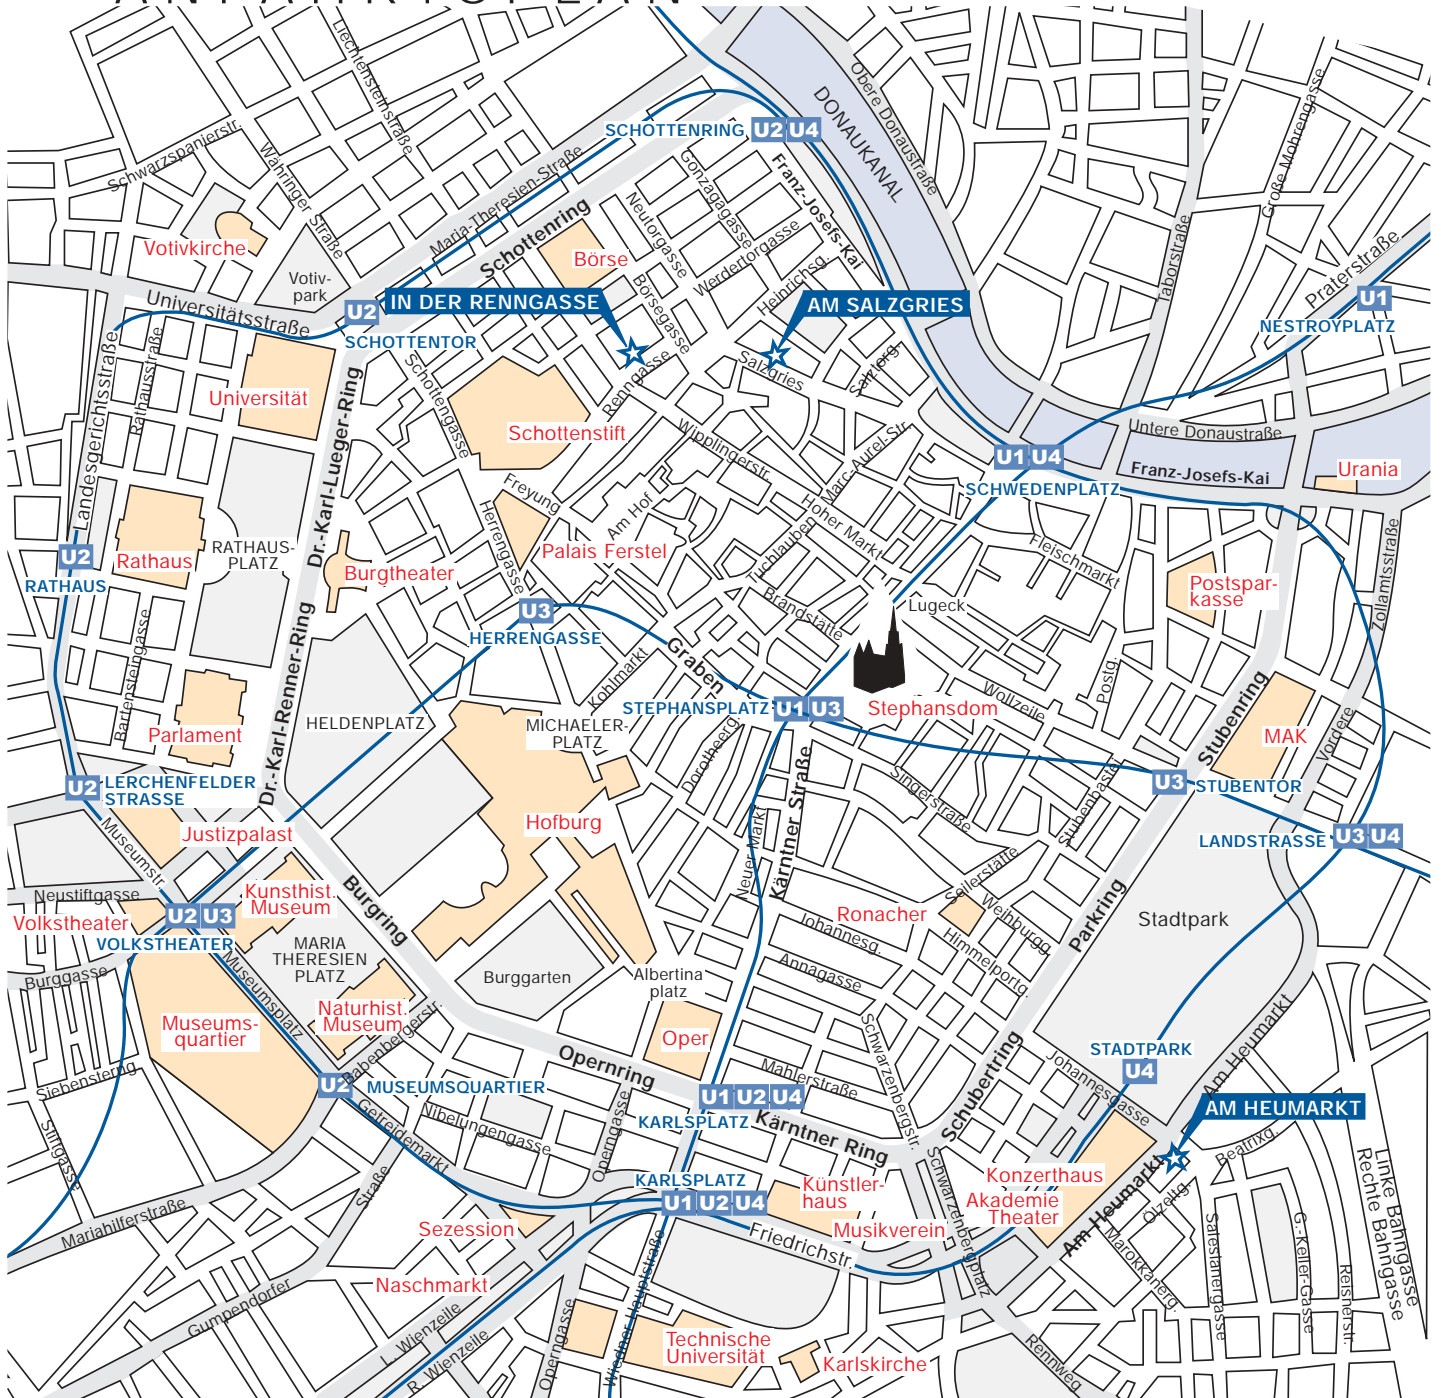

ANFAHRTSPLAN

STARLIGHT SUITEN HOTELS

Am Salzgries 12, A-1010 Wien
Tel +43(1)535 92 22 Fax +43(1)535 92 22-11

In der Renngasse 13, A-1010 Wien
Tel +43(1)533 99 89 Fax +43(1)533 99 89-11

Am Heumarkt 15, A-1030 Wien
Tel +43(1)710 78 08 Fax +43(1)710 78 08-11