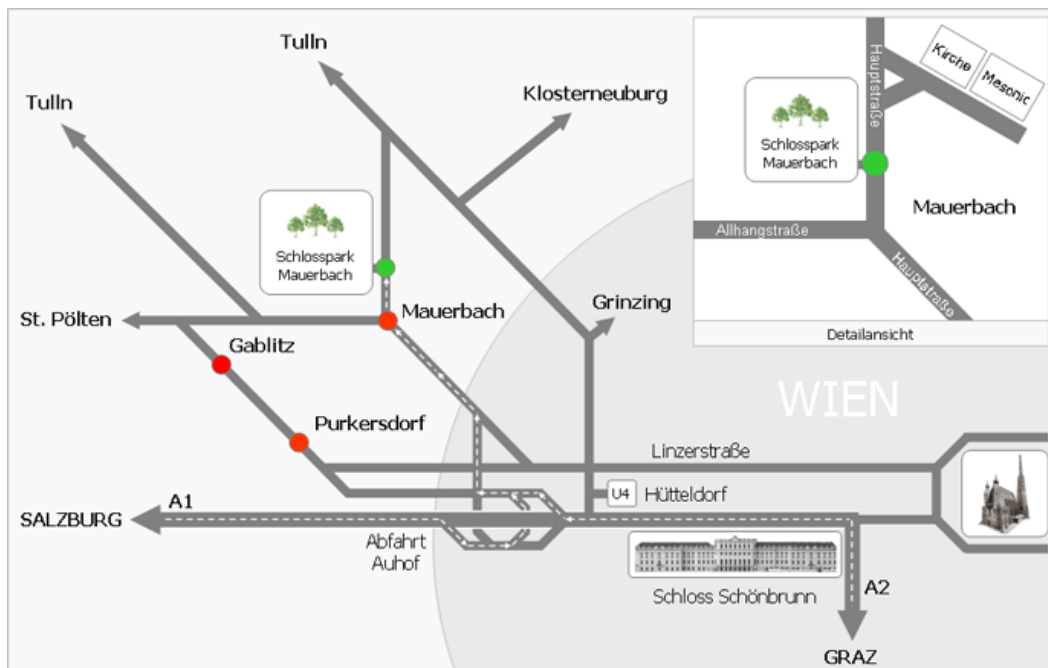

ANFAHRTSPLAN

seminar · hotel · restaurant SCHLOSSPARK MAUERBACH

Herzog-Friedrich-Platz 1, 3001 Mauerbach/Austria
 Tel.: +43-1-970-30-0, Fax: +43-1-970-30-75
 email: info@imschlosspark.at www.schlosspark-mauerbach.at

Salzburg, Linz:

- Autobahn A1 bis Wien, Abfahrt Auhof nach 400 m Abzweigung links Richtung Tulln
- Bei der ersten Ampel biegen Sie rechts ab Richtung Mauerbach
- Bei der nächsten Ampel fahren Sie geradeaus bis zur nächsten Kreuzung, dort biegen Sie links ab in die Mauerbacher Hauptstrasse und fahren unter einer Bahnunterführung durch
- Nach ca. 5 km erreichen Sie den SCHLOSSPARK MAUERBACH.

Aus Wien kommend:

- Stadtausfahrt Wiental (Linke Wienzeile, Hadikgasse) Richtung Westautobahn A1.
- Unmittelbar vor der Autobahnauffahrt nach rechts Richtung Tulln / Purkersdorf bis zur Ampel.
- Bei der ersten Ampel biegen Sie rechts ab Richtung Mauerbach
- Bei der nächsten Ampel fahren Sie geradeaus bis zur nächsten Kreuzung, dort biegen Sie links ab in die Mauerbacher Hauptstrasse und fahren unter einer Bahnunterführung durch
- Nach ca. 5 km erreichen Sie den SCHLOSSPARK MAUERBACH.

Tiefgarage: Unsere Tiefgarage versteht sich als Serviceleistung für Gäste, die in unserem Haus logieren und steht Ihnen für den Zeitraum Ihres Aufenthaltes kostenlos zur Verfügung

Öffentlich: U4 bis Endstation Hütteldorf und von dort mit der Buslinie 249 oder 250 zur Endstation Mauerbach (ca. 20 Minuten). In wenigen Minuten erreichen Sie den Schlosspark Mauerbach