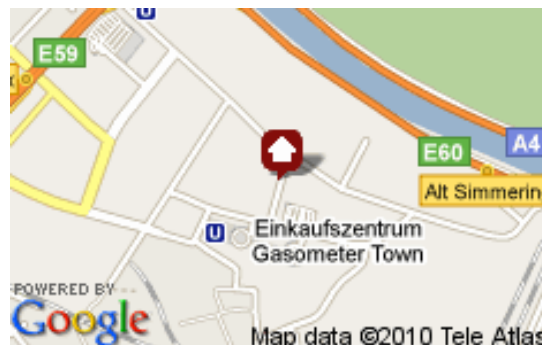

## ANFAHRTSPLAN

Paragonstr. 1, 1110 Wien

Tel: 01/ 7431 777 Fax: 01/ 7431 888

Mail: [welcome@roomz-vienna.com](mailto:welcome@roomz-vienna.com) Web : [www.roomz-vienna.com](http://www.roomz-vienna.com)

**Mit dem Auto:** über die Südosttangente (A23), Abfahrt St. Marx oder über die Ostautobahn (A4), Abfahrt Simmering. Ihr Auto können Sie in einem der drei Parkhäuser direkt in den Gasometern parken. Parktarife: <http://www.gasometer.at/parken>

### Mit den öffentlichen Verkehrsmitteln

Vom Zentrum aus in acht Minuten mit der Linie U3 über die Station Gasometer erreichbar.

### Vom Flughafen

Mit dem Auto oder Flughafentaxi benötigen Sie rund 10 bis 15 Minuten über die Ostautobahn A4. Der City Airport Train (CAT) oder die Schnellbahn S7 verbindet den Flughafen Schwechat mit dem Bahnhof Wien-Mitte ("Landstraße") im 15-Minuten-Intervall. Von dort mit der U-Bahn U3 in 6 Minuten 5 Stationen bis Gasometer in Fahrtrichtung Simmering fahren