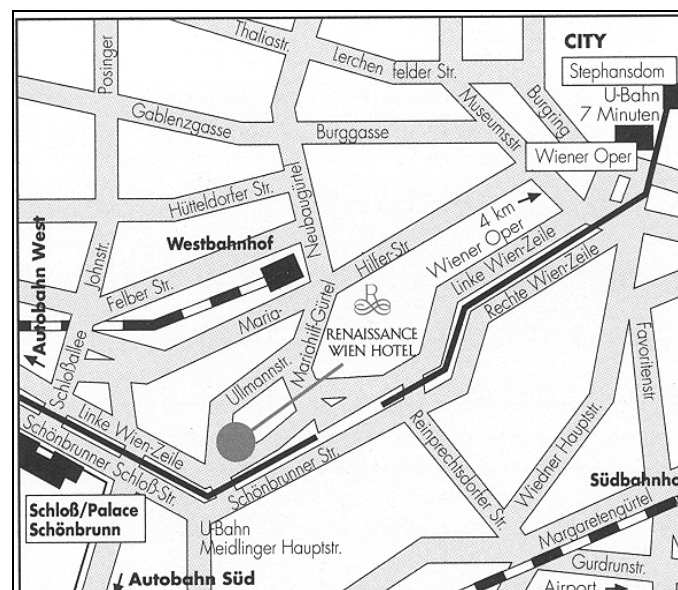

## ANFAHRTSPLAN

#### Wenn Sie von der Westautobahn kommen:

Schönbrunner Straße bis U4 Parkshop Meidling. Links über die Lobkowitzbrücke, rechts abbiegen in die Ullmannstraße

#### Wenn Sie mit öffentlichen Verkehrsmittel kommen:

**vom Südbahnhof:** Straßenbahn Linie 18 bis Haltestelle „Westbahnhof“ - Linie U6 bis Haltestelle „Längenfeldgasse“ - Linie U4 bis Haltestelle „Meidlinger Hauptstraße“ - Ausgang Ullmannstraße

**vom Westbahnhof:** Linie U6 bis Haltestelle „Längenfeldstraße“ - Linie U4 bis Haltestelle „Meidlinger Hauptstraße“ - Ausgang „Ullmannstraße“

**aus der Innenstadt:** Linie U4 bis Station „Meidlinger Hauptstraße“ - Ausgang „Ullmannstraße“