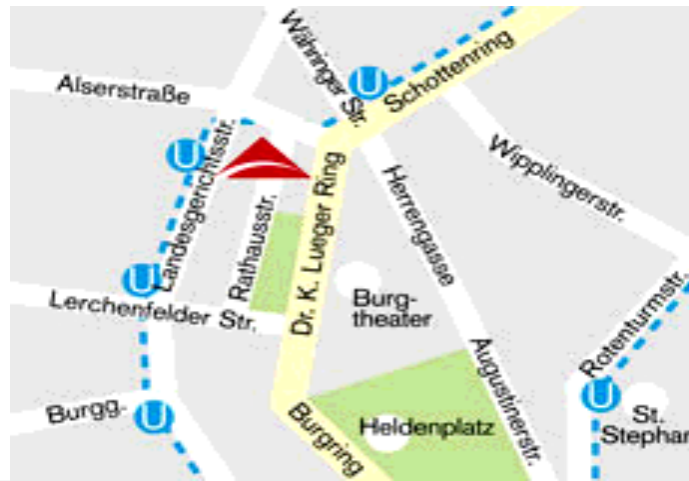

ANFAHRTSPLAN

MEMBER OF VERKEHRSBÜRO GROUP

Rathausstraße 17, A-1010 Wien
Tel: 0043/1/ 404 12 0 Fax: 0043/1/ 404 12 761

Westautobahn (A1)	Richtung Zentrum (Rechte Wienzeile-Operngasse) - vor der Staatsoper in die Ringstraße abbiegen - nach dem Rathaus - links abbiegen in die Grillparzerstraße - zweite Straße rechts (Ebendorferstraße) - nächste links - an der Ecke befindet sich das Hotel Rathauspark
Südautobahn (A2)	Richtung Zentrum (Triester Straße-Wiedner Hauptstraße) - vor der Staatsoper links in die Ringstraße - nach dem Rathaus links abbiegen in die Grillparzerstraße - die zweite Straße rechts (Ebendorferstraße) - die nächste links
Ostautobahn (A4)	Richtung Zentrum (Ringstraße) - nach dem Rathaus links abbiege in die Grillparzerstraße - die zweite Straße rechts (Ebendorferstraße) - die nächste links - an der Ecke befindet sich das Hotel Rathauspark
Donauuferautobahn (A22)	Richtung Zentrum (Ringstraße) - nach dem Rathaus links abbiegen in die Grillparzerstraße - die zweite Straße rechts (Ebendorferstraße) - die nächste links
Öffentliche Verkehrsmittel	<p>Straßenbahnen 1, 2, D, 37, 38, 40, 41, 42, 44 Autobus 41A U-Bahn U2 (Rathaus). Vom Flughafen: CAT (City Airport Train) bis Station "City Air Terminal / Wien Mitte" - U3 bis Station "Volkstheater" - U2 bis Station "Rathaus". Überqueren Sie den "Friedrich-Schmidt-Platz" und gehen Sie gerade aus in die Rathausstraße weiter: Unser Hotel befindet sich in der Rathausstraße 17.</p>