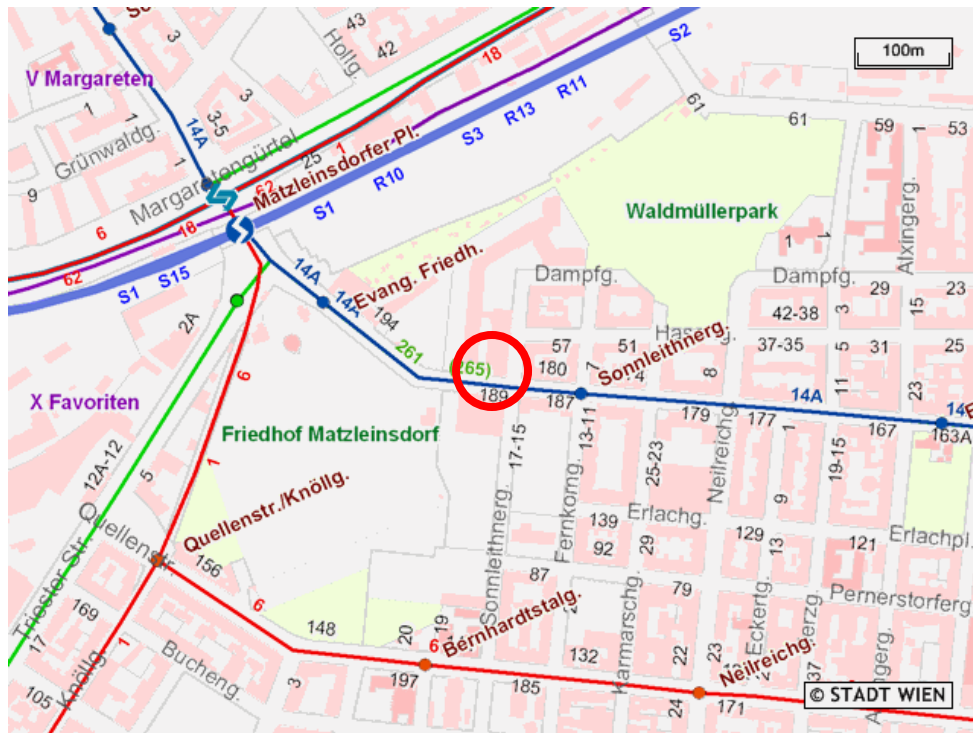

## ANFAHRTSPLAN

**Rainers**  
HOTEL ★ ★ ★ ★ VIENNA

Gudrunstraße 184, 1100 Wien  
Tel.: +43 1 605 80, Fax: +43 1 605 80 555  
E-mail: [info@rainers-hotel.at](mailto:info@rainers-hotel.at)

- Straßenbahn 1, 6, 18, 62 – Matzleinsdorferplatz
- Bus 14A - Matzleinsdorferplatz
- S-Bahn Station Matzleinsdorferplatz
- 60 hoteleigene Parkplätze
- 500 m zum Südbahnhof (ab 2012 Hauptbahnhof Wien)
- 3 km zur Süd- (A2) und Ostautobahn (A4) sowie zur Südost-Tangente (A23)