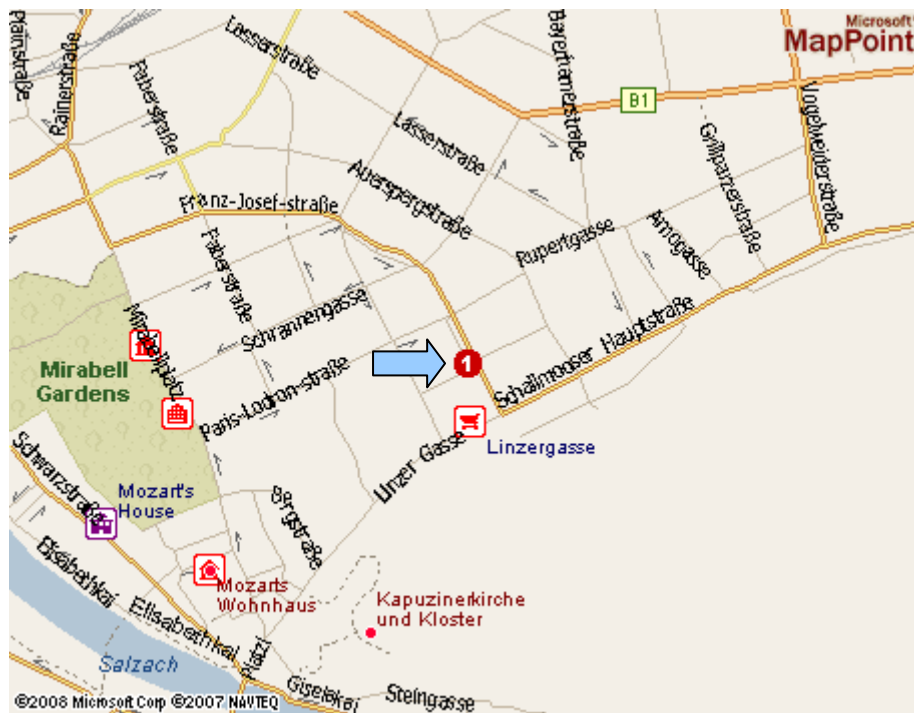

ANFAHRTSPLAN

NH Salzburg-City

Franz-Josef-Strasse 26, A-5020 Salzburg

E-mail: nhsalzburg@nh-hotels.com Tel.: +43.662.8820410 Fax: +43 662 874240

Mit dem Auto

Autobahnabfahrt/exit NORD, der roten Hotelroute folgen und auf die NH Hoteles Beschilderung achten.

Mit dem Zug

Ankunft am Hauptbahnhof Salzburg. Entfernung zum Hotel ca. 1.5 km, Anreise zum Hotel entweder mit dem Taxi, per Bus oder mit Handgepäck auch zu Fuß möglich

Mit dem Flugzeug

Salzburg Airport W.A. Mozart SZB, Anreise zum Hotel per Taxi ca. 7 km