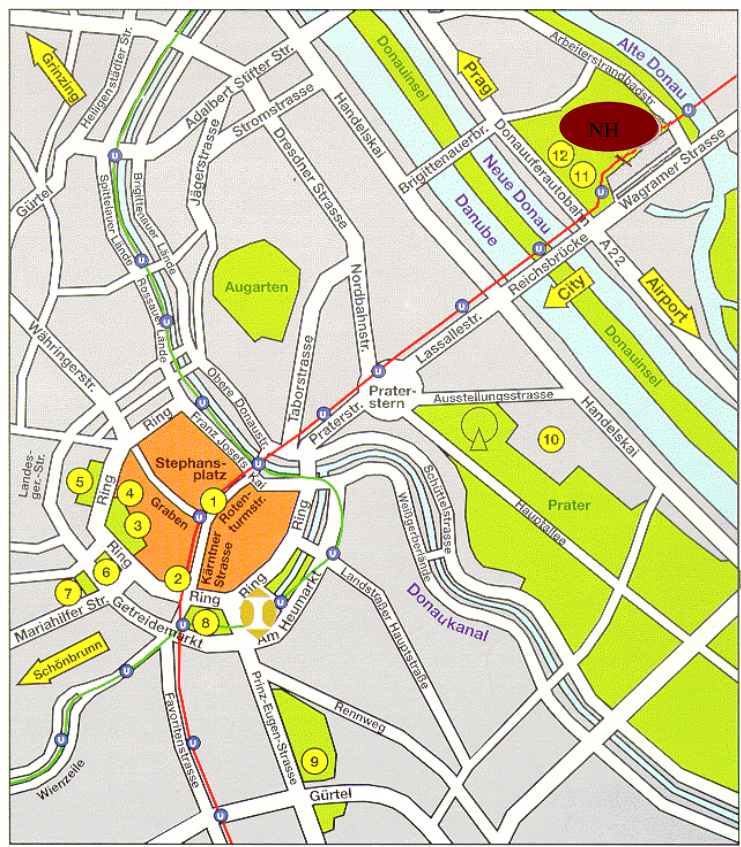

# ANFAHRTSPLAN

**NH Danube City**  
**Wagramer Straße 21, A-1220 Wien**  
**Tel.: 0043-1-260 200 Fax.: 0043-1-260 20 20**

- |   |                                      |
|---|--------------------------------------|
| ① Stephansdom/St Stephen's Cathedral  | ⑦ Messepalast/Museumsquartier        |
| ② Staatsoper/State Opera House  | ⑧ Karlsplatz                         |
| ③ Hofburg/Imperial Palace   | ⑨ Schloss Belvedere/Belvedere Castle |
| ④ Burgtheater   | ⑩ Messegelände/Exhibition area       |
| ⑤ Rathaus/City Hall   | ⑪ UNO City                           |
| ⑥ Natur- u. Kunsthistorisches Museum/<br>Museum of Natural History<br>Museum of Fine Arts | ⑫ Austria Convention Centre          |

Anreise mit dem Auto:

Die Garageneinfahrt befindet sich auf der Rückseite des Hotels.  
 Zufahrt über die Arbeiterstrandbadstraße -  
 Kratochwiljstraße.

Anreise mit öffentlichen Verkehrsmittel:

U1-Station Alte Donau