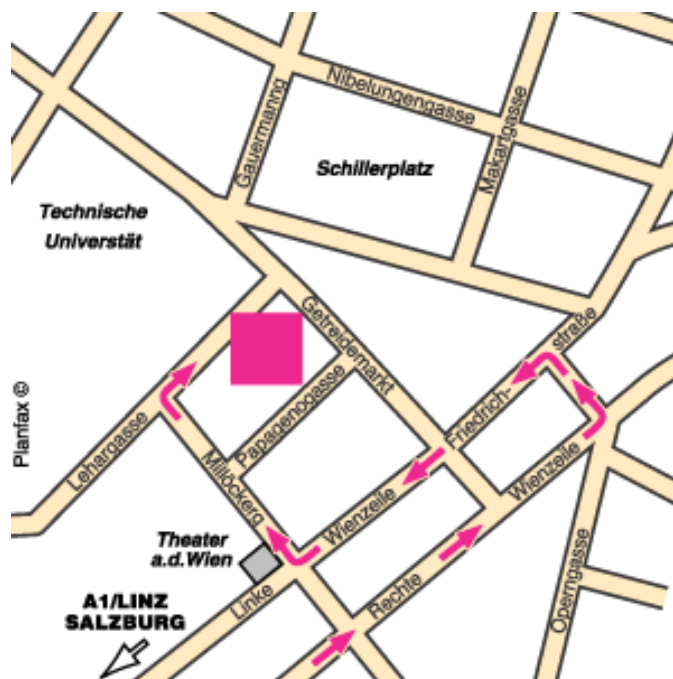

ANFAHRTSPLAN

Hotel Mercure Secession Wien

Getreidemarkt 5, A-1060 Wien

Tel.: 0043-1- 588 38 Fax.: 0043-1- 588 38 212

West-Autobahn A1:

Zentrum/Center via Hietzinger Kai - Rechte Wienzeile – links Friedrichstrasse – Linke Wienzeile - Millöckergasse – rechts Leharngasse - Garagen Einfahrt: Leharngasse (Entrance to the garage Leharngasse)

Süd-Autobahn A2:

Zentrum/Center via Triesterstraße – Matzleinsdorferplatz geradeaus Richtung Zentrum – in Reinprechtsdorferstraße – rechts Schönbrunnerstraße – Richtung Zentrum Rechte Wienzeile – links Friedrichstrasse – Linke Wienzeile - Millöckergasse – rechts Leharngasse - Garagen Einfahrt: Leharngasse (Entrance to the garage Leharngasse)

Ost-Autobahn A4:

Zentrum/Center via Schüttelstraße – Obere Donaustrasse – links abbiegen über den Donaukanal (Aspernbrücke) - Stubenring – Parkring – Schuberring – Kärntnerring -Oper/Opernring – links Operngasse – Friedrichstrasse - Linke Wienzeile – rechts Millöckergasse – rechts Leharngasse - Garagen Einfahrt: Leharngasse (Entrance to the garage Leharngasse)

Öffentlich: U2 bis Museumsquartier, U1 / U4 bis Karlsplatz