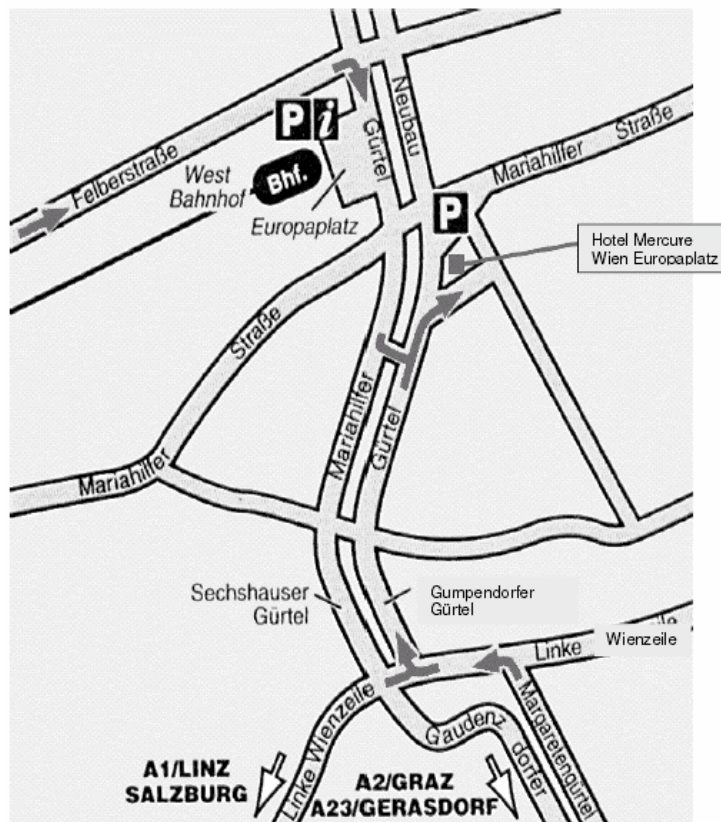

ANFAHRTSPLAN

Hotel Mercure Wien Europaplatz

Adresse: Matrosengasse 6-8, A-1060 Wien
Telefon: +43 1 599 010, Fax: +43 1 597 69 00
e-Mail: h1707@accor.com, www.mercure.com

Straßenbahnlinie: 5, 6, 9, 18, 52, 58 Station Westbahnhof

U-Bahn: U3, U6 bis Westbahnhof

Südbahn A2 & Westbahn A1: Richtung Zentrum – Westbahnhof