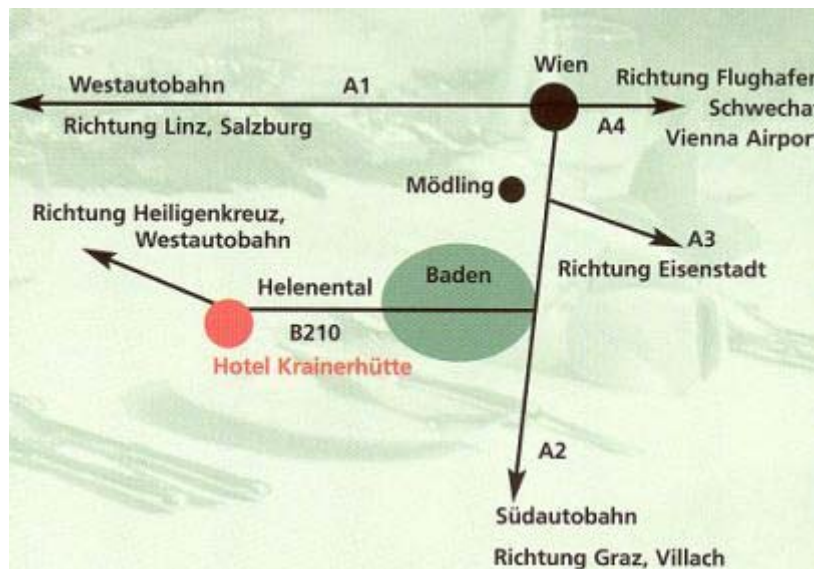

ANFAHRTSPLAN

KRAINERHÜTTE

DAS SEMINAR- & EVENTHOTEL

Helental 41, 2500 Baden, Österreich

Tel.: +43(2252)44511 ,Fax: +43(2252)44514

E-Mail: krainerhuette@aon.at, WWW: <http://www.krainerhuette.at>

Auto:

Von Salzburg/Linz: nehmen Sie die A1 bis "Knoten Steinhäusl", dann auf die A21 bis Abfahrt "Mayerling", anschließend auf die B210 Richtung Baden in das Helental, nach 7 km rechter Hand erreichen Sie das Hotel

Aus Richtung Wien od. Graz: nehmen Sie die A2-Abfahrt Baden, dann auf die B210 Richtung Helental/Westautobahn, ca. 6 km nach Baden finden Sie das Hotel linker Hand

Vom Flughafen nehmen Sie die A4 Richtung Wien bis Ausfahrt A23, fahren Sie Richtung Graz auf die A2 bis zur Ausfahrt Baden, anschließend auf die B210 Richtung Helental

Öffentlich:

Haltestelle der ÖBB

Bus und Straßenbahn: AG der Wiener Lokalbahnen zw. Wiener Staatsoper und Baden Josefplatz. ("Badener Bahn")

Flughafen Wien/Schwechat 33 km entfernt.

Verbindungen nach Baden über Wien mit Bus und Bahn oder direkte Taxiverbindungen.