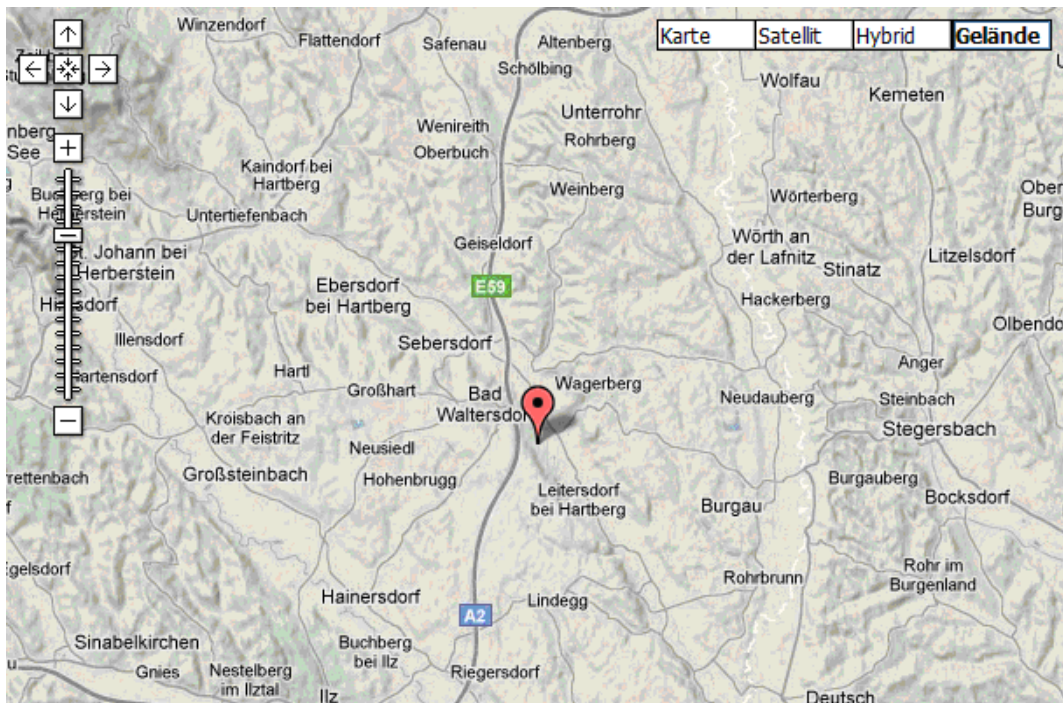

ANFAHRTSPLAN

Bad Waltersdorf 351, 8271 Bad Waltersdorf
T: +43 (0)3333 31 065, F: +43 (0)3333 31 065-900

Bad Waltersdorf liegt im steirischen Thermenland, ca. 60 km von Graz und ca. 125 km von Wien entfernt.

PKW: Mit dem PKW erreichen Sie uns aus Graz bzw. Wien über die A2-Südautobahn, Abfahrt Sebersdorf/Bad Waltersdorf. Zugverbindungen führen Sie von Wien-Südbahnhof über Hartberg oder Graz-Hauptbahnhof über Fehring nach Bad Waltersdorf.

Abfahrt "Sebersdorf - Bad Waltersdorf" nehmen in Richtung Bad Waltersdorf (beim 1. Kreisverkehr gerade aus), durch Bad Waltersdorf durchfahren bis zum Kreisverkehr (nach der OMV Tankstelle), beim Kreisverkehr die erste Ausfahrt "Golf & Hotel" nehmen, das Hotel & Spa Bad Waltersdorf liegt gegenüber vom Golfplatz.

BAHN: Es gibt direkte Verbindungen von Wien nach Bad Waltersdorf. Auch von Kärnten aus ist Bad Waltersdorf über Graz bequem erreichbar. Mit dem Autoreisezug ab Innsbruck und Feldkirch erreichen Sie die Thermenregion Bad Waltersdorf bequem bis zum Zielbahnhof Graz.