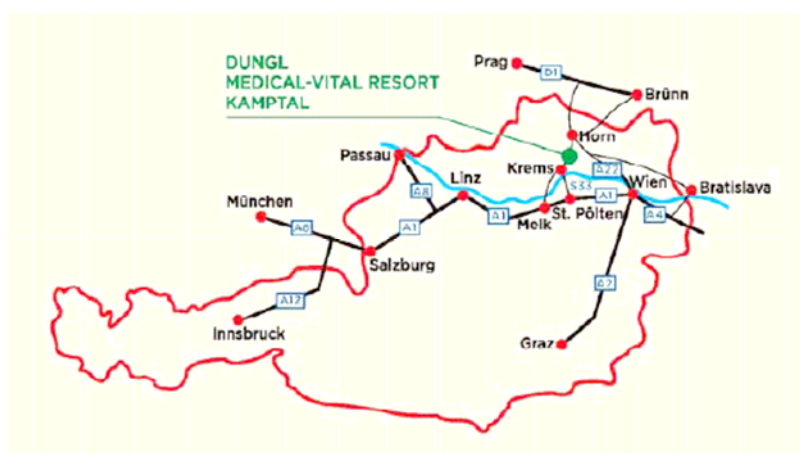

ANFAHRTSPLAN

ZUR NATUR DAS WISSEN

Aktiv-Vital Hotel

Kremser Straße 656, 3571 Gars am Kamp

02985 2666-800

aktiv-vitalhotel@willidöngl.info

Von Langenlois oder Krems kommend gelangen Sie in das Ortsgebiet von Gars am Kamp. 200 Meter nach der Ortseinfahrt finden Sie auf der linken Seite die Einfahrt zum **Aktiv-Vital Hotel**. Von Wien kommend biegen Sie im Kreisverkehr links in Richtung Langenlois/Krems ab und kehren nach rund 200 Meter rechts in die Einfahrt zum Hotel ein.

Sie können für das Ausladen Ihres Gepäcks den Wagen direkt vor dem Hotel halten. Während Ihres Aufenthalts steht Ihnen unser kostenloser Parkplatz direkt neben dem Hotel gerne zur Verfügung.