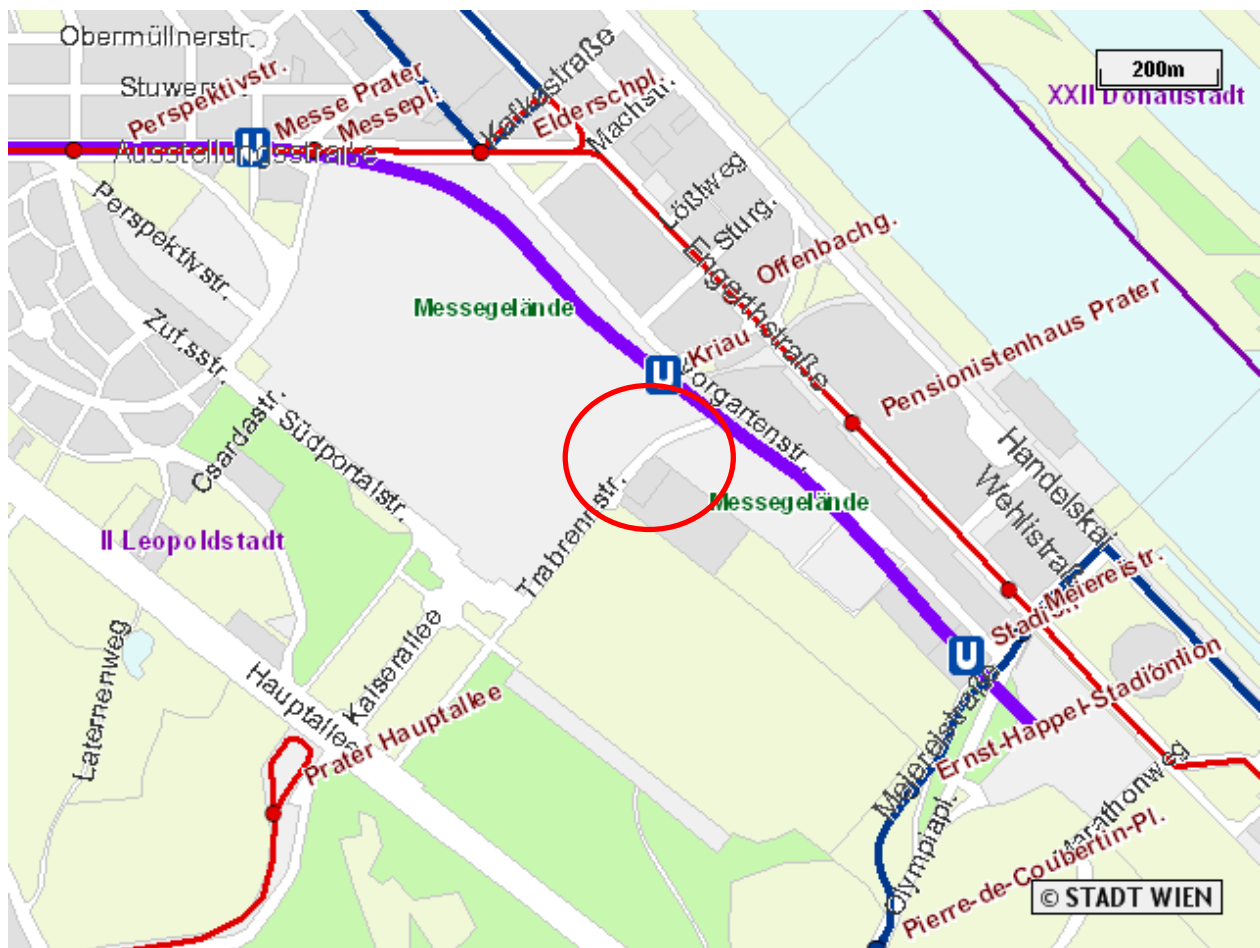

ANFAHRTSPLAN

Courtyard® Vienna Messe

Trabrennstrasse 4, 1020 Wien

Telefon: 43 1 72730; Fax: 43 1 7273030

Parkplatz

Parken auf dem Gelände, Gebühr: 17 EUR pro Tag

Sonstige Transportmöglichkeiten

Bushaltestelle - City Air Terminal
U-Bahn-Station - U2 - Trabrennstrasse/Krieau
Bahnhof - Südbahnhof