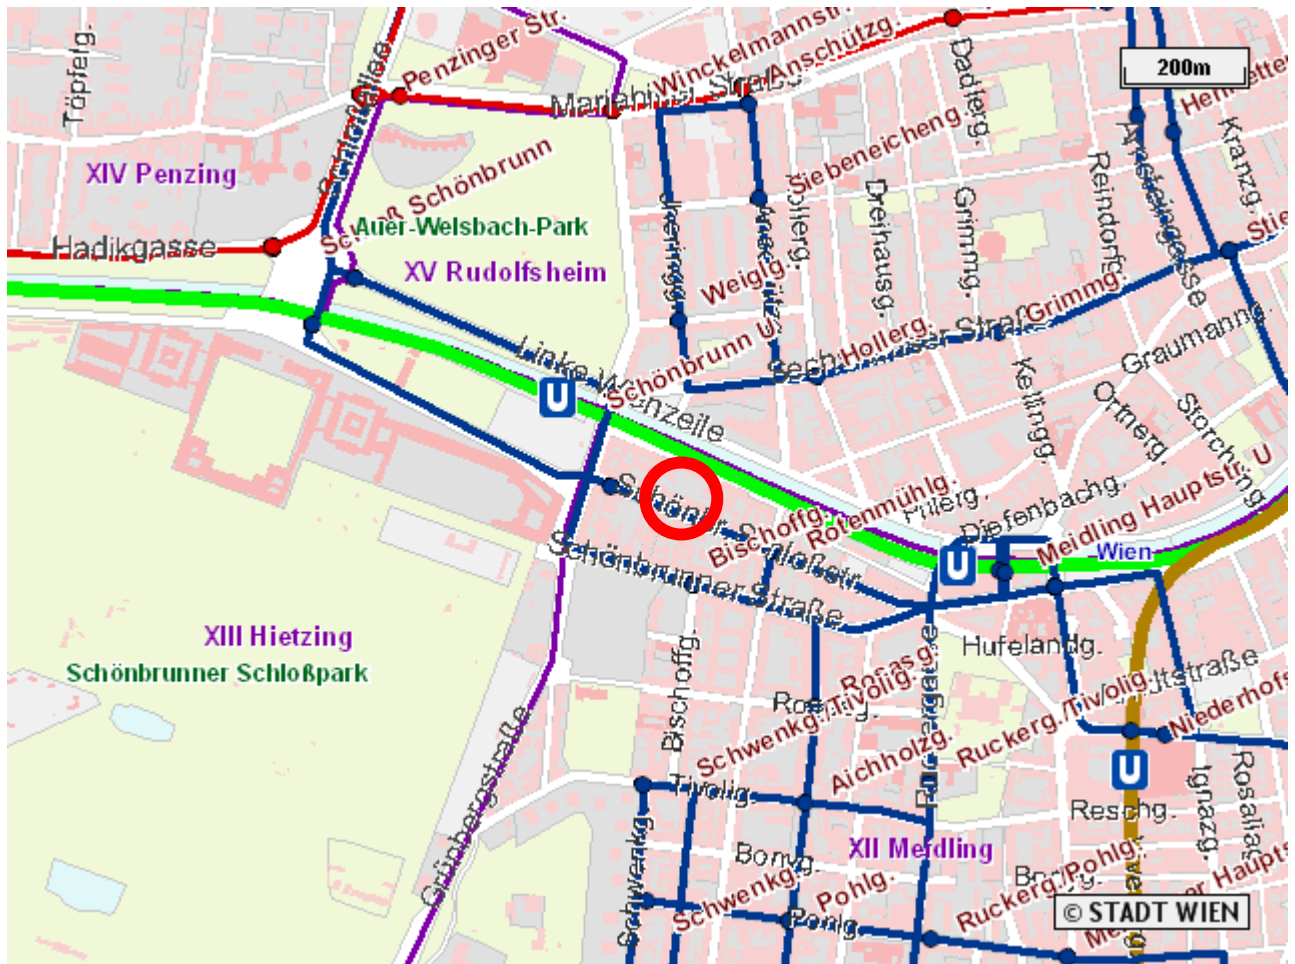

ANFAHRTSPLAN

Schoenbrunner Schlosstrasse 38-40
Vienna, A-1120
Phone: 43 1 810 1717, Fax: 43 1 8101717177

Hoteleigener Parkplatz: 15 EUR

U4 Station Schönbrunn oder Meidling Hauptstrasse