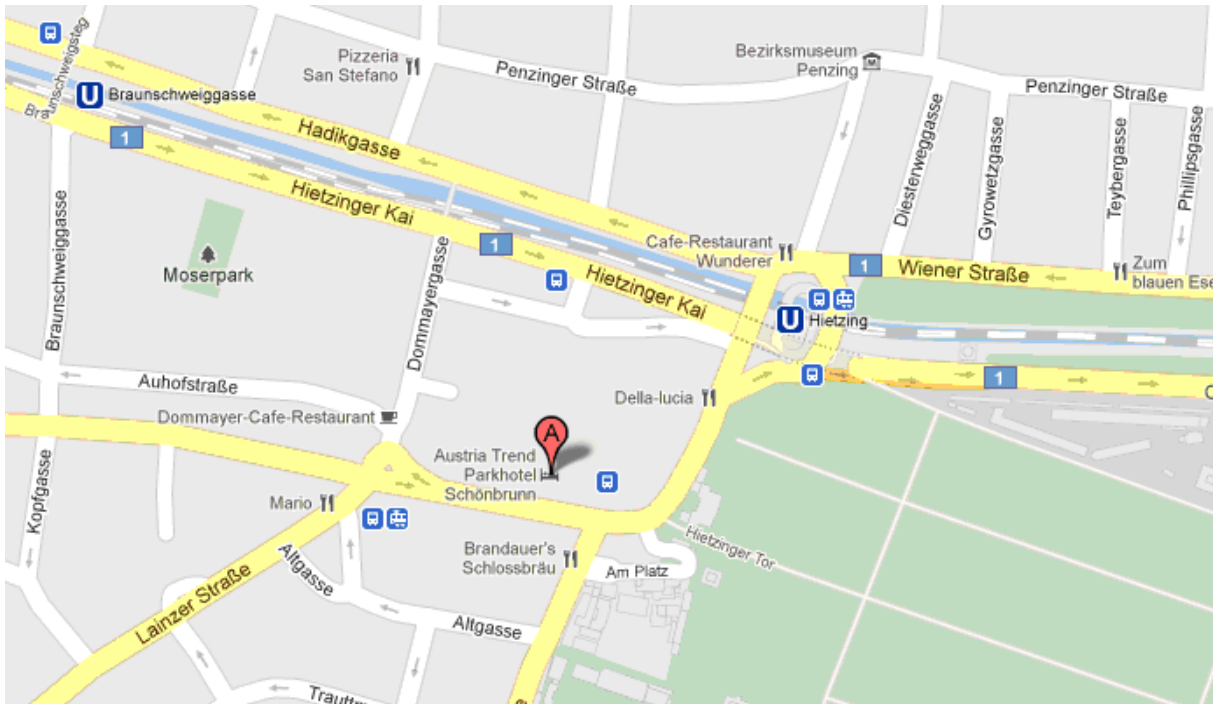

ANFAHRTSPLAN

Hietzinger Hauptstr. 10-14, 1130 Wien
Tel.: +43 (1) 87 804-0 | Fax: +43 (1) 87 804-3220

Anreise	
Westautobahn (A1)	Ausfahrt Zentrum - Hietzinger Kai - Abzweigung Hietzing - rechts in die Hietzinger Hauptstraße
Südataubahn (A2)	Ausfahrt Altmannsdorf - Altmannsdorfer Straße - Grünbergstraße - links in die Linke Wienzeile - Hadikgasse - bei Kennedybrücke links in die Hietzinger Hauptstraße
Ostautobahn (A4)	Richtung A23 - Ausfahrt Altmannsdorf - Altmannsdorfer Straße - Grünbergstraße - links in die Linke Wienzeile - Hadikgasse - bei Kennedybrücke links in die Hietzinger Hauptstraße
Donauuferautobahn (A22)	Richtung A23 - Ausfahrt Altmannsdorf - Altmannsdorfer Straße - Grünbergstraße - links in die Linke Wienzeile - Hadikgasse - bei Kennedybrücke links in die Hietzinger Hauptstraße
Öffentliche Verkehrsmittel	U-Bahn U4-Hietzing/Tiergarten Schönbrunn - Straßenbahnlinien: 10, 58, 60, Busse: 51A, 56B, 58B, 156B
Parkmöglichkeiten	
Garage	beim Hotel
Garagengebühr pro Tag	22,00€