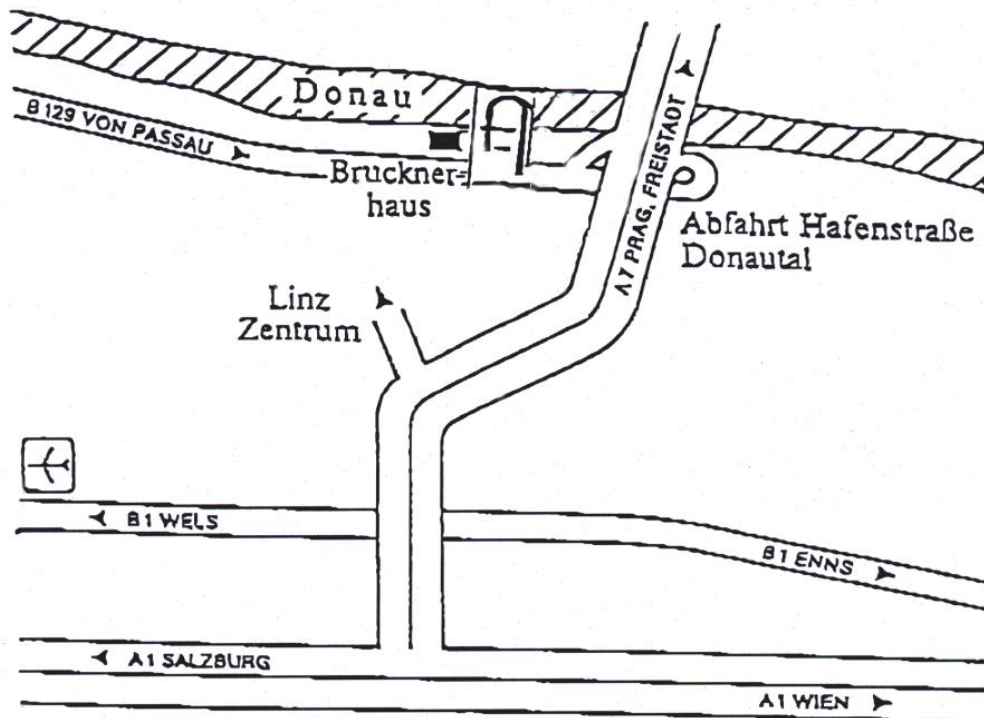

ANFAHRTSPLAN

Arcotel Nike Linz

Untere Donaulände 9, A - 4020 Linz Bad

Tel.: 0043- (0)732 – 76 26 0 Fax.: 0043- (0)732 – 76 26 2

Westautobahn – Abfahrt **Linz A7** Richtung **Freistadt / Prag** (Achtung Radarkontrollen) Abfahrt **Hafenstraße** und wenn Sie rechts abbiegen sind Sie schon auf der **Unteren Donaulände**.

Sie fahren ca. 1 km Donau aufwärts und sehen zu Ihrer Rechten das 12 Stock hohe **ARCOTEL Nike**